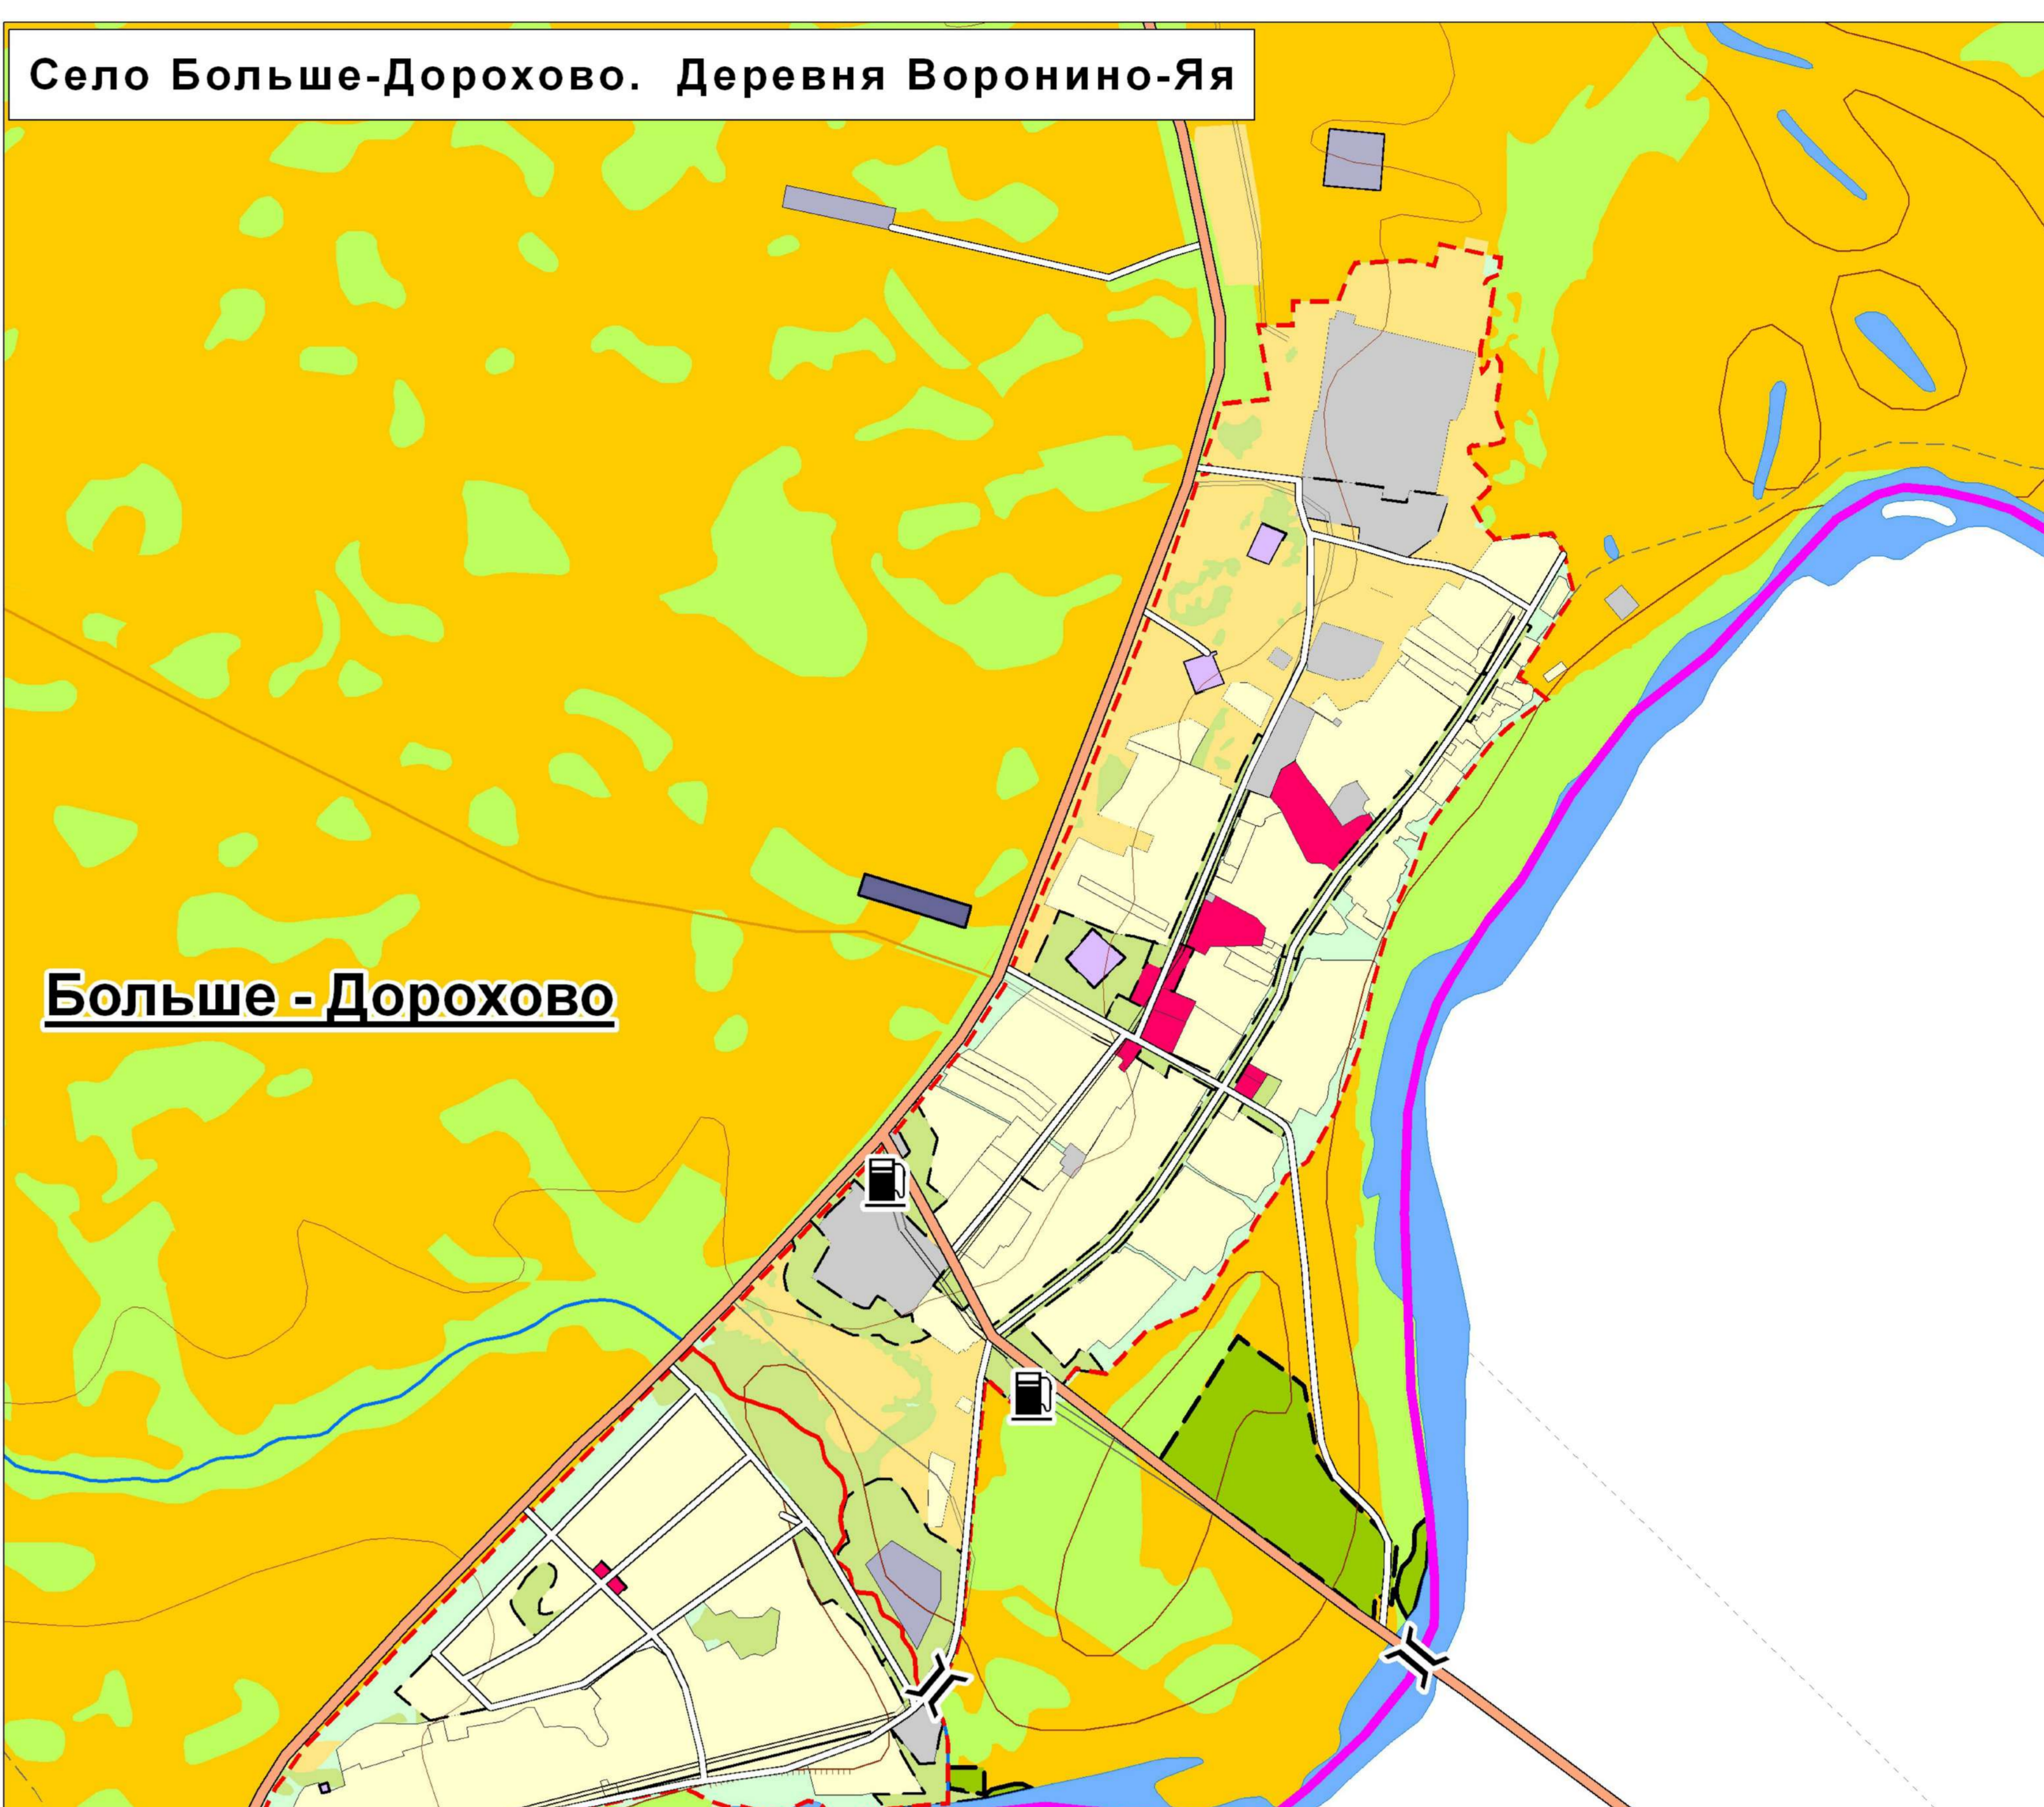

# ВНЕСЕНИЕ ИЗМЕНЕНИЙ В ГЕНЕРАЛЬНЫЙ ПЛАН МО "БОЛЬШЕДОРОХОВСКОЕ СЕЛЬСКОЕ ПОСЕЛЕНИЕ" КАРТА ФУНКЦИОНАЛЬНОГО ЗОНИРОВАНИЯ ПОСЕЛЕНИЯ

### УСЛОВНЫЕ ОБОЗНАЧЕНИЯ:

- ГРАНИЦЫ:**
- муниципальных районов
  - поселений
  - населенных пунктов

- НАСЕЛЕННЫЕ ПУНКТЫ ПО АДМИНИСТРАТИВНОМУ СТАТУСУ:**
- Больше-Дорохово** - административный центр сельского поселения
  - Победа - сельские населенные пункты