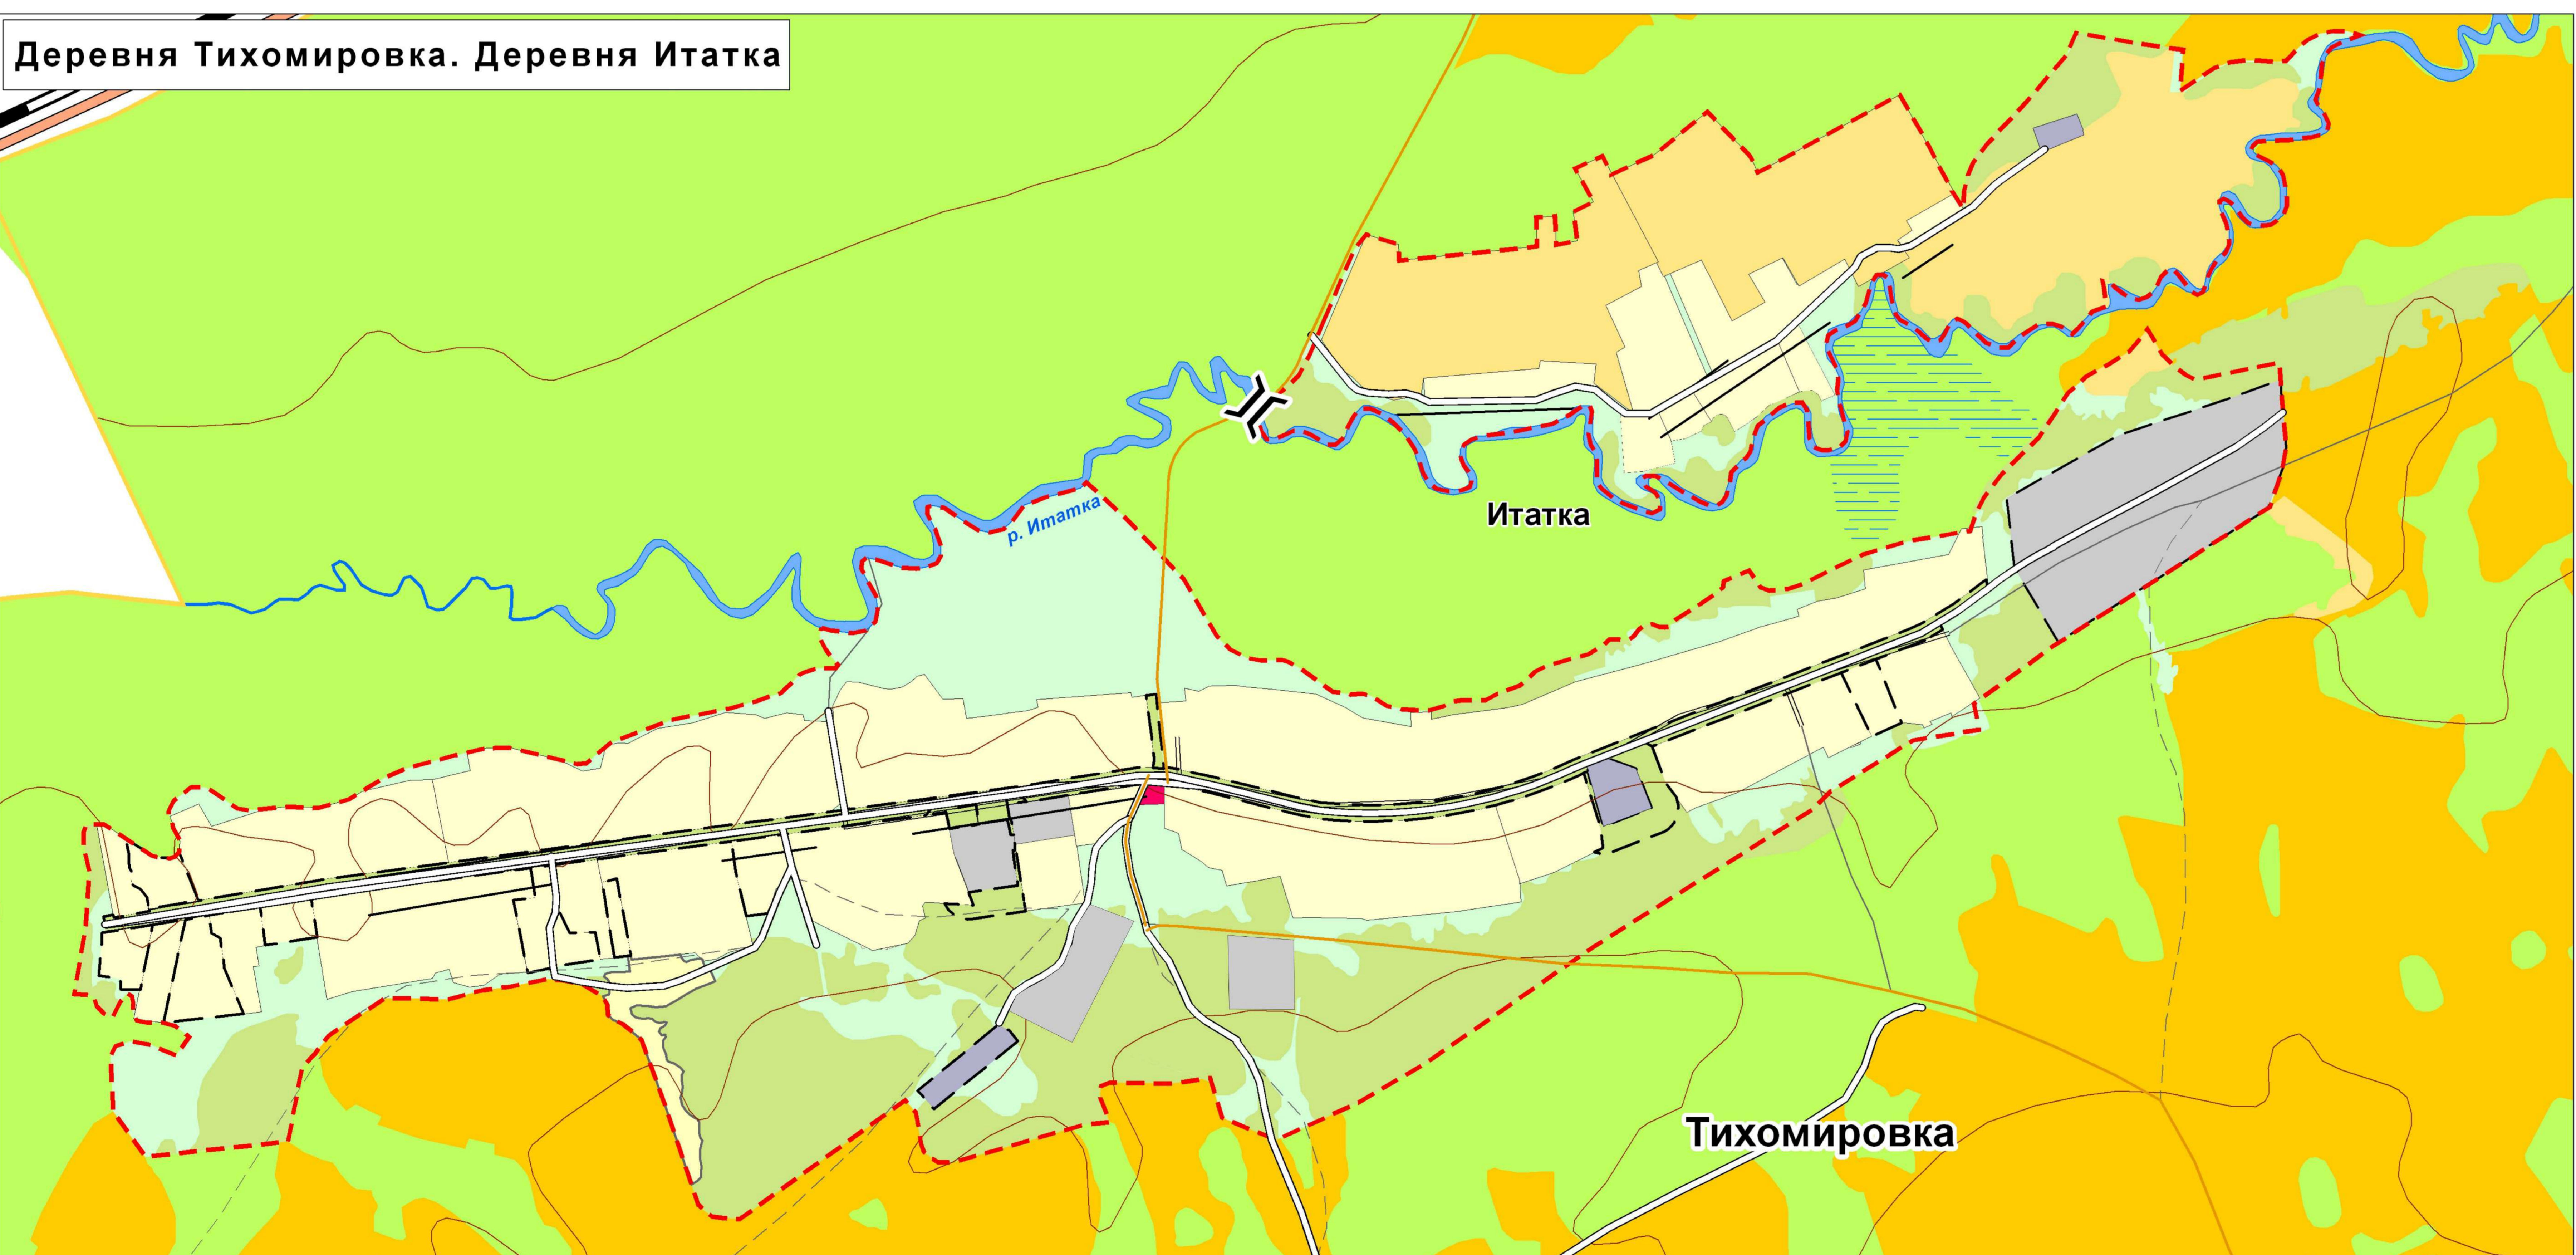

# ВНЕСЕНИЕ ИЗМЕНЕНИЙ В ГЕНЕРАЛЬНЫЙ ПЛАН МО "БОЛЬШЕДОРОХОВСКОЕ СЕЛЬСКОЕ ПОСЕЛЕНИЕ" КАРТА ФУНКЦИОНАЛЬНОГО ЗОНИРОВАНИЯ ПОСЕЛЕНИЯ

### УСЛОВНЫЕ ОБОЗНАЧЕНИЯ:

- ГРАНИЦЫ:**
- муниципальных районов
  - поселений
  - населенных пунктов

- НАСЕЛЕННЫЕ ПУНКТЫ ПО АДМИНИСТРАТИВНОМУ СТАТУСУ:**
- Больше-Дорохово** - административный центр сельского поселения
  - Победа - сельские населенные пункты

### ГРАНИЦЫ ФУНКЦИОНАЛЬНЫХ ЗОН:

- ЗОНЫ ГРАДОСТРОИТЕЛЬНОГО ИСПОЛЬЗОВАНИЯ**
- Жилье
  - Общественно-деловые
  - Производственного использования
  - Инженерной и транспортной инфраструктуры
  - Сельскохозяйственного использования
  - Специального назначения
- ЗОНЫ РЕКРЕАЦИОННОГО НАЗНАЧЕНИЯ**
- ЛЕСА
- ЗОНЫ СПЕЦИАЛЬНОГО НАЗНАЧЕНИЯ**
- Сельскохозяйственного использования

### ИНЫЕ ТЕРРИТОРИИ С УСТАНОВЛЕННЫМИ ОГРАНИЧЕНИЯМИ:

- ОСОБО ОХРАНЯЕМЫЕ ПРИРОДНЫЕ ТЕРРИТОРИИ:**
- памятник природы регионального значения