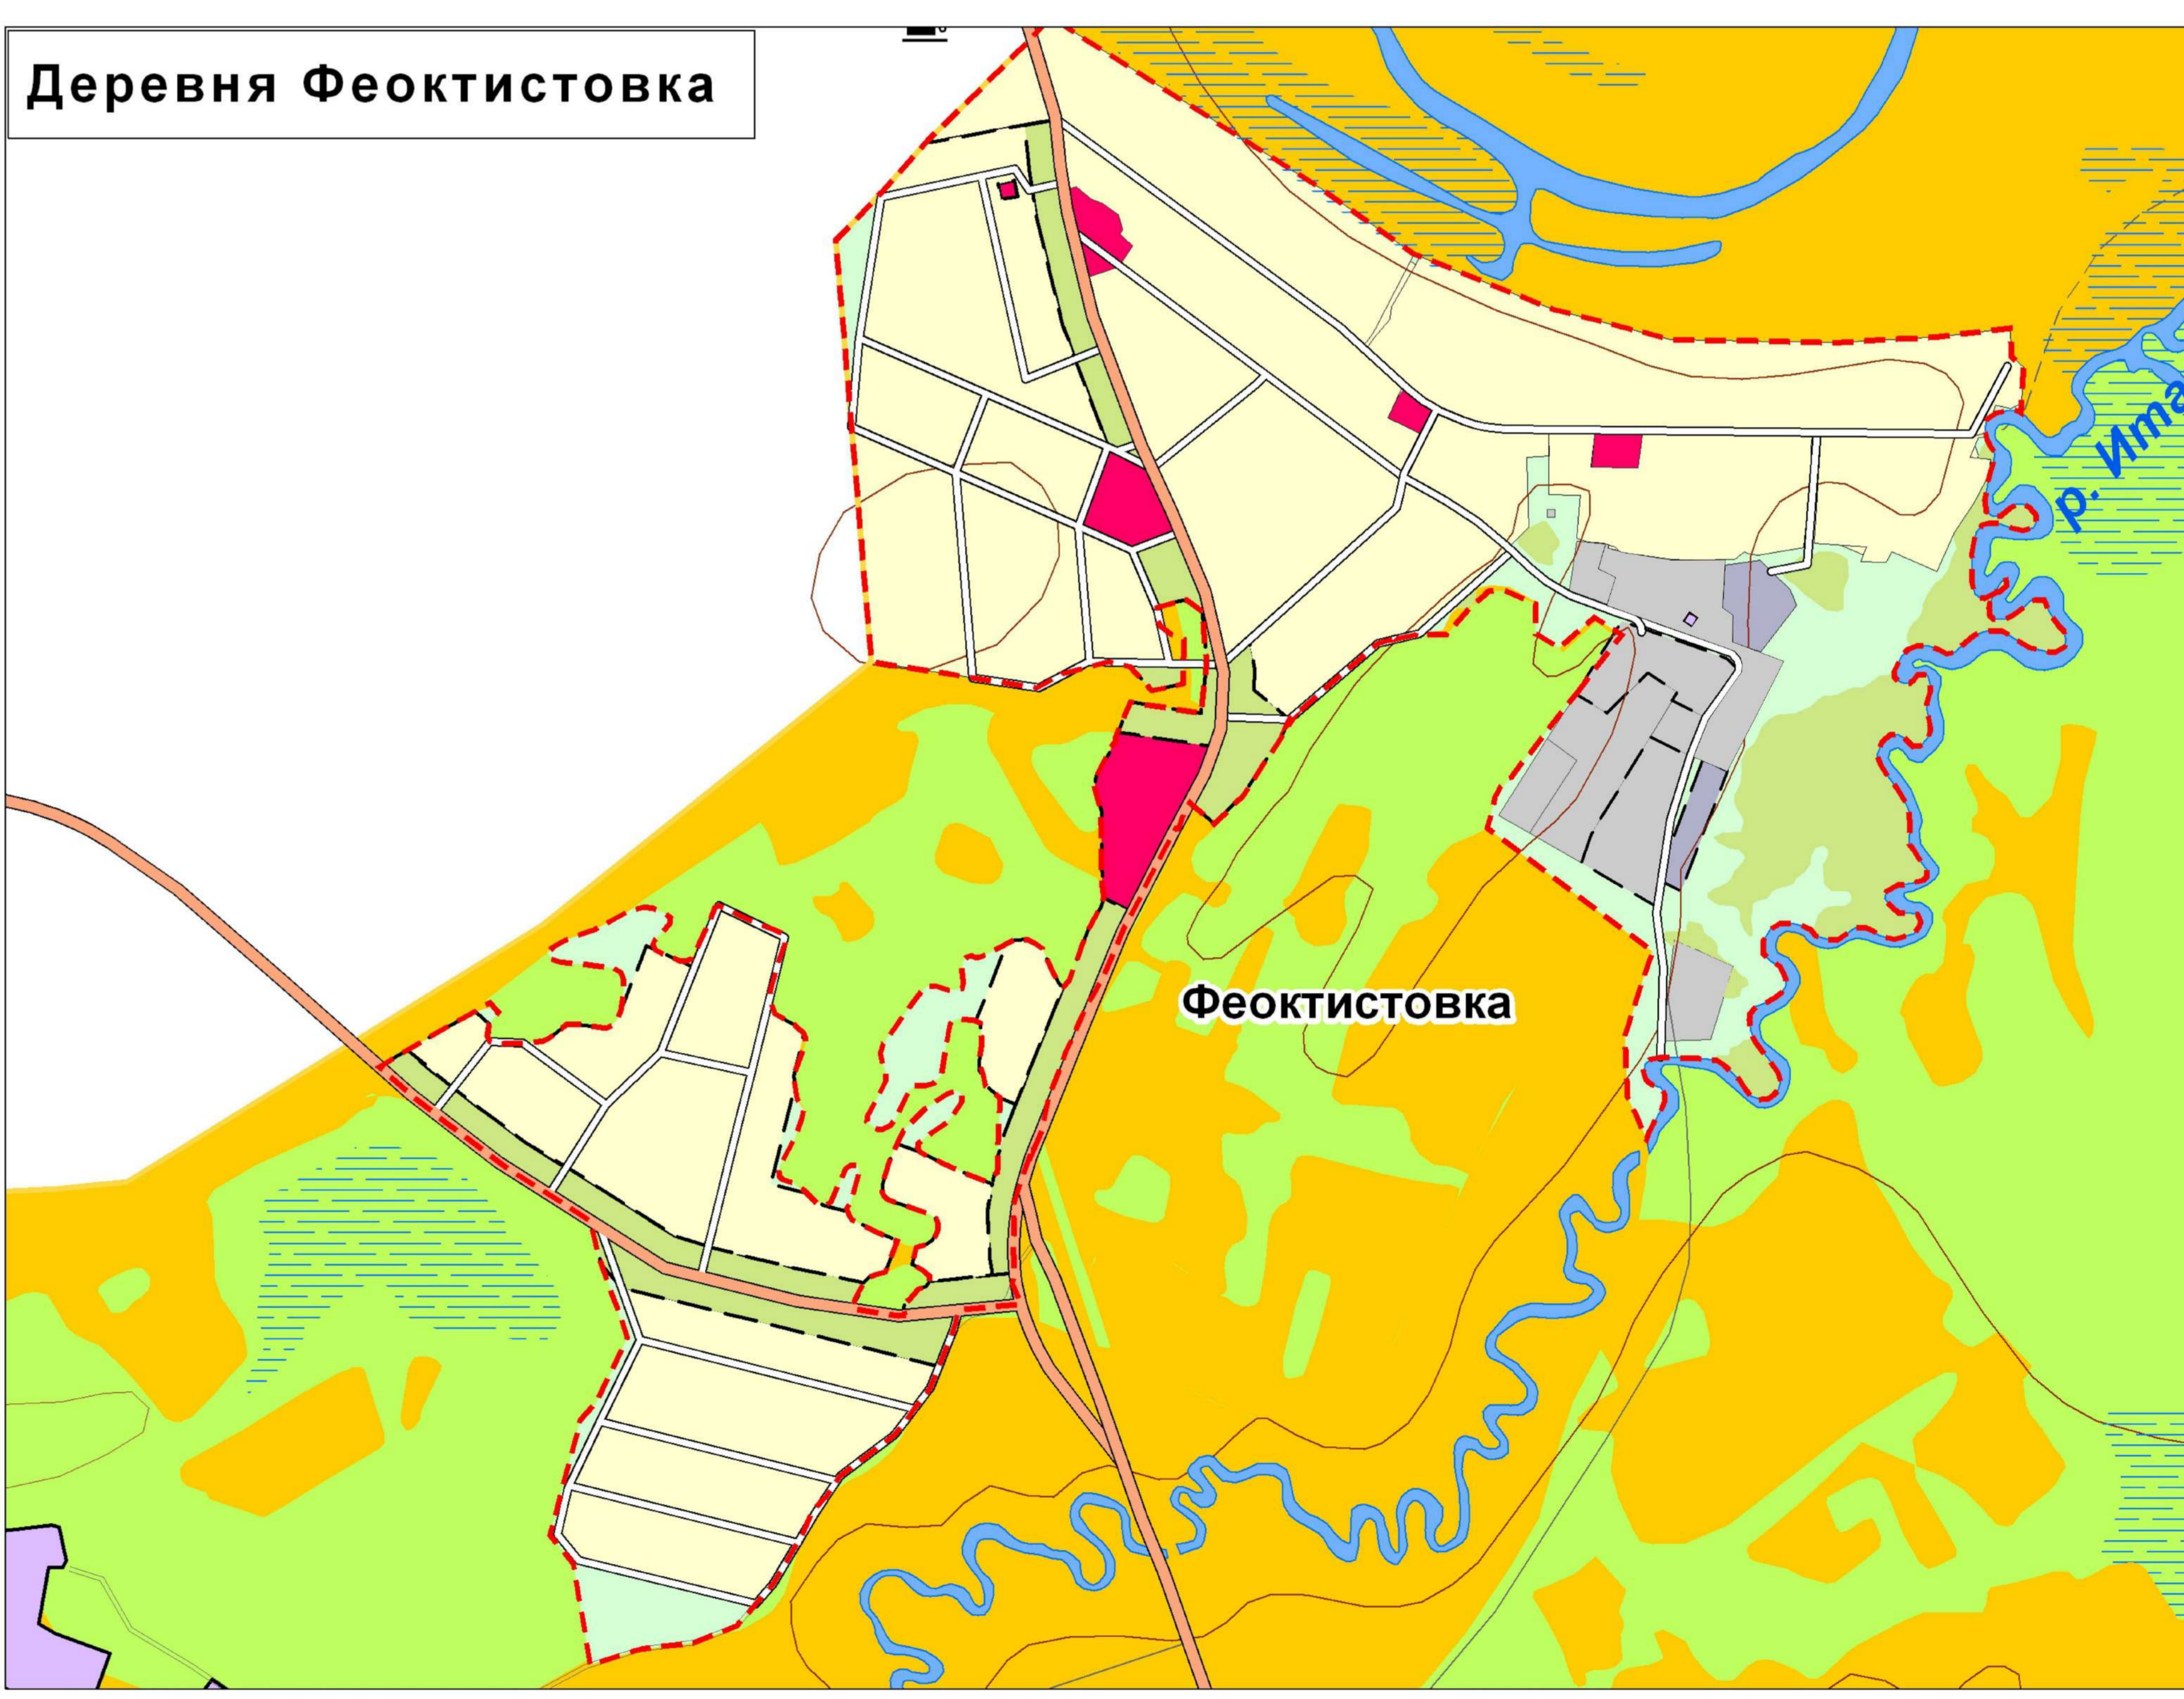

# ВНЕСЕНИЕ ИЗМЕНЕНИЙ В ГЕНЕРАЛЬНЫЙ ПЛАН МО "БОЛЬШЕДОРОХОВСКОЕ СЕЛЬСКОЕ ПОСЕЛЕНИЕ" КАРТА ФУНКЦИОНАЛЬНОГО ЗОНИРОВАНИЯ ПОСЕЛЕНИЯ

### УСЛОВНЫЕ ОБОЗНАЧЕНИЯ:

- ГРАНИЦЫ:**
- муниципальных районов
  - поселений
  - населенных пунктов

- НАСЕЛЕННЫЕ ПУНКТЫ ПО АДМИНИСТРАТИВНОМУ СТАТУСУ:**
- Больше-Дорохово** - административный центр сельского поселения
  - Победа - сельские населенные пункты

### ГРАНИЦЫ ФУНКЦИОНАЛЬНЫХ ЗОН:

- ЗОНЫ ГРАДОСТРОИТЕЛЬНОГО ИСПОЛЬЗОВАНИЯ**
- Жилье
  - Общественно-деловые
  - Производственного использования
  - Инженерной и транспортной инфраструктуры
  - Сельскохозяйственного использования
  - Специального назначения
- ЗОНЫ РЕКРЕАЦИОННОГО НАЗНАЧЕНИЯ**
- ЛЕСА
- ЗОНЫ СПЕЦИАЛЬНОГО НАЗНАЧЕНИЯ**
- Сельскохозяйственного использования

### ИНЫЕ ТЕРРИТОРИИ С УСТАНОВЛЕННЫМИ ОГРАНИЧЕНИЯМИ:

- ОСОБО ОХРАНЯЕМЫЕ ПРИРОДНЫЕ ТЕРРИТОРИИ:**
- памятник природы регионального значения