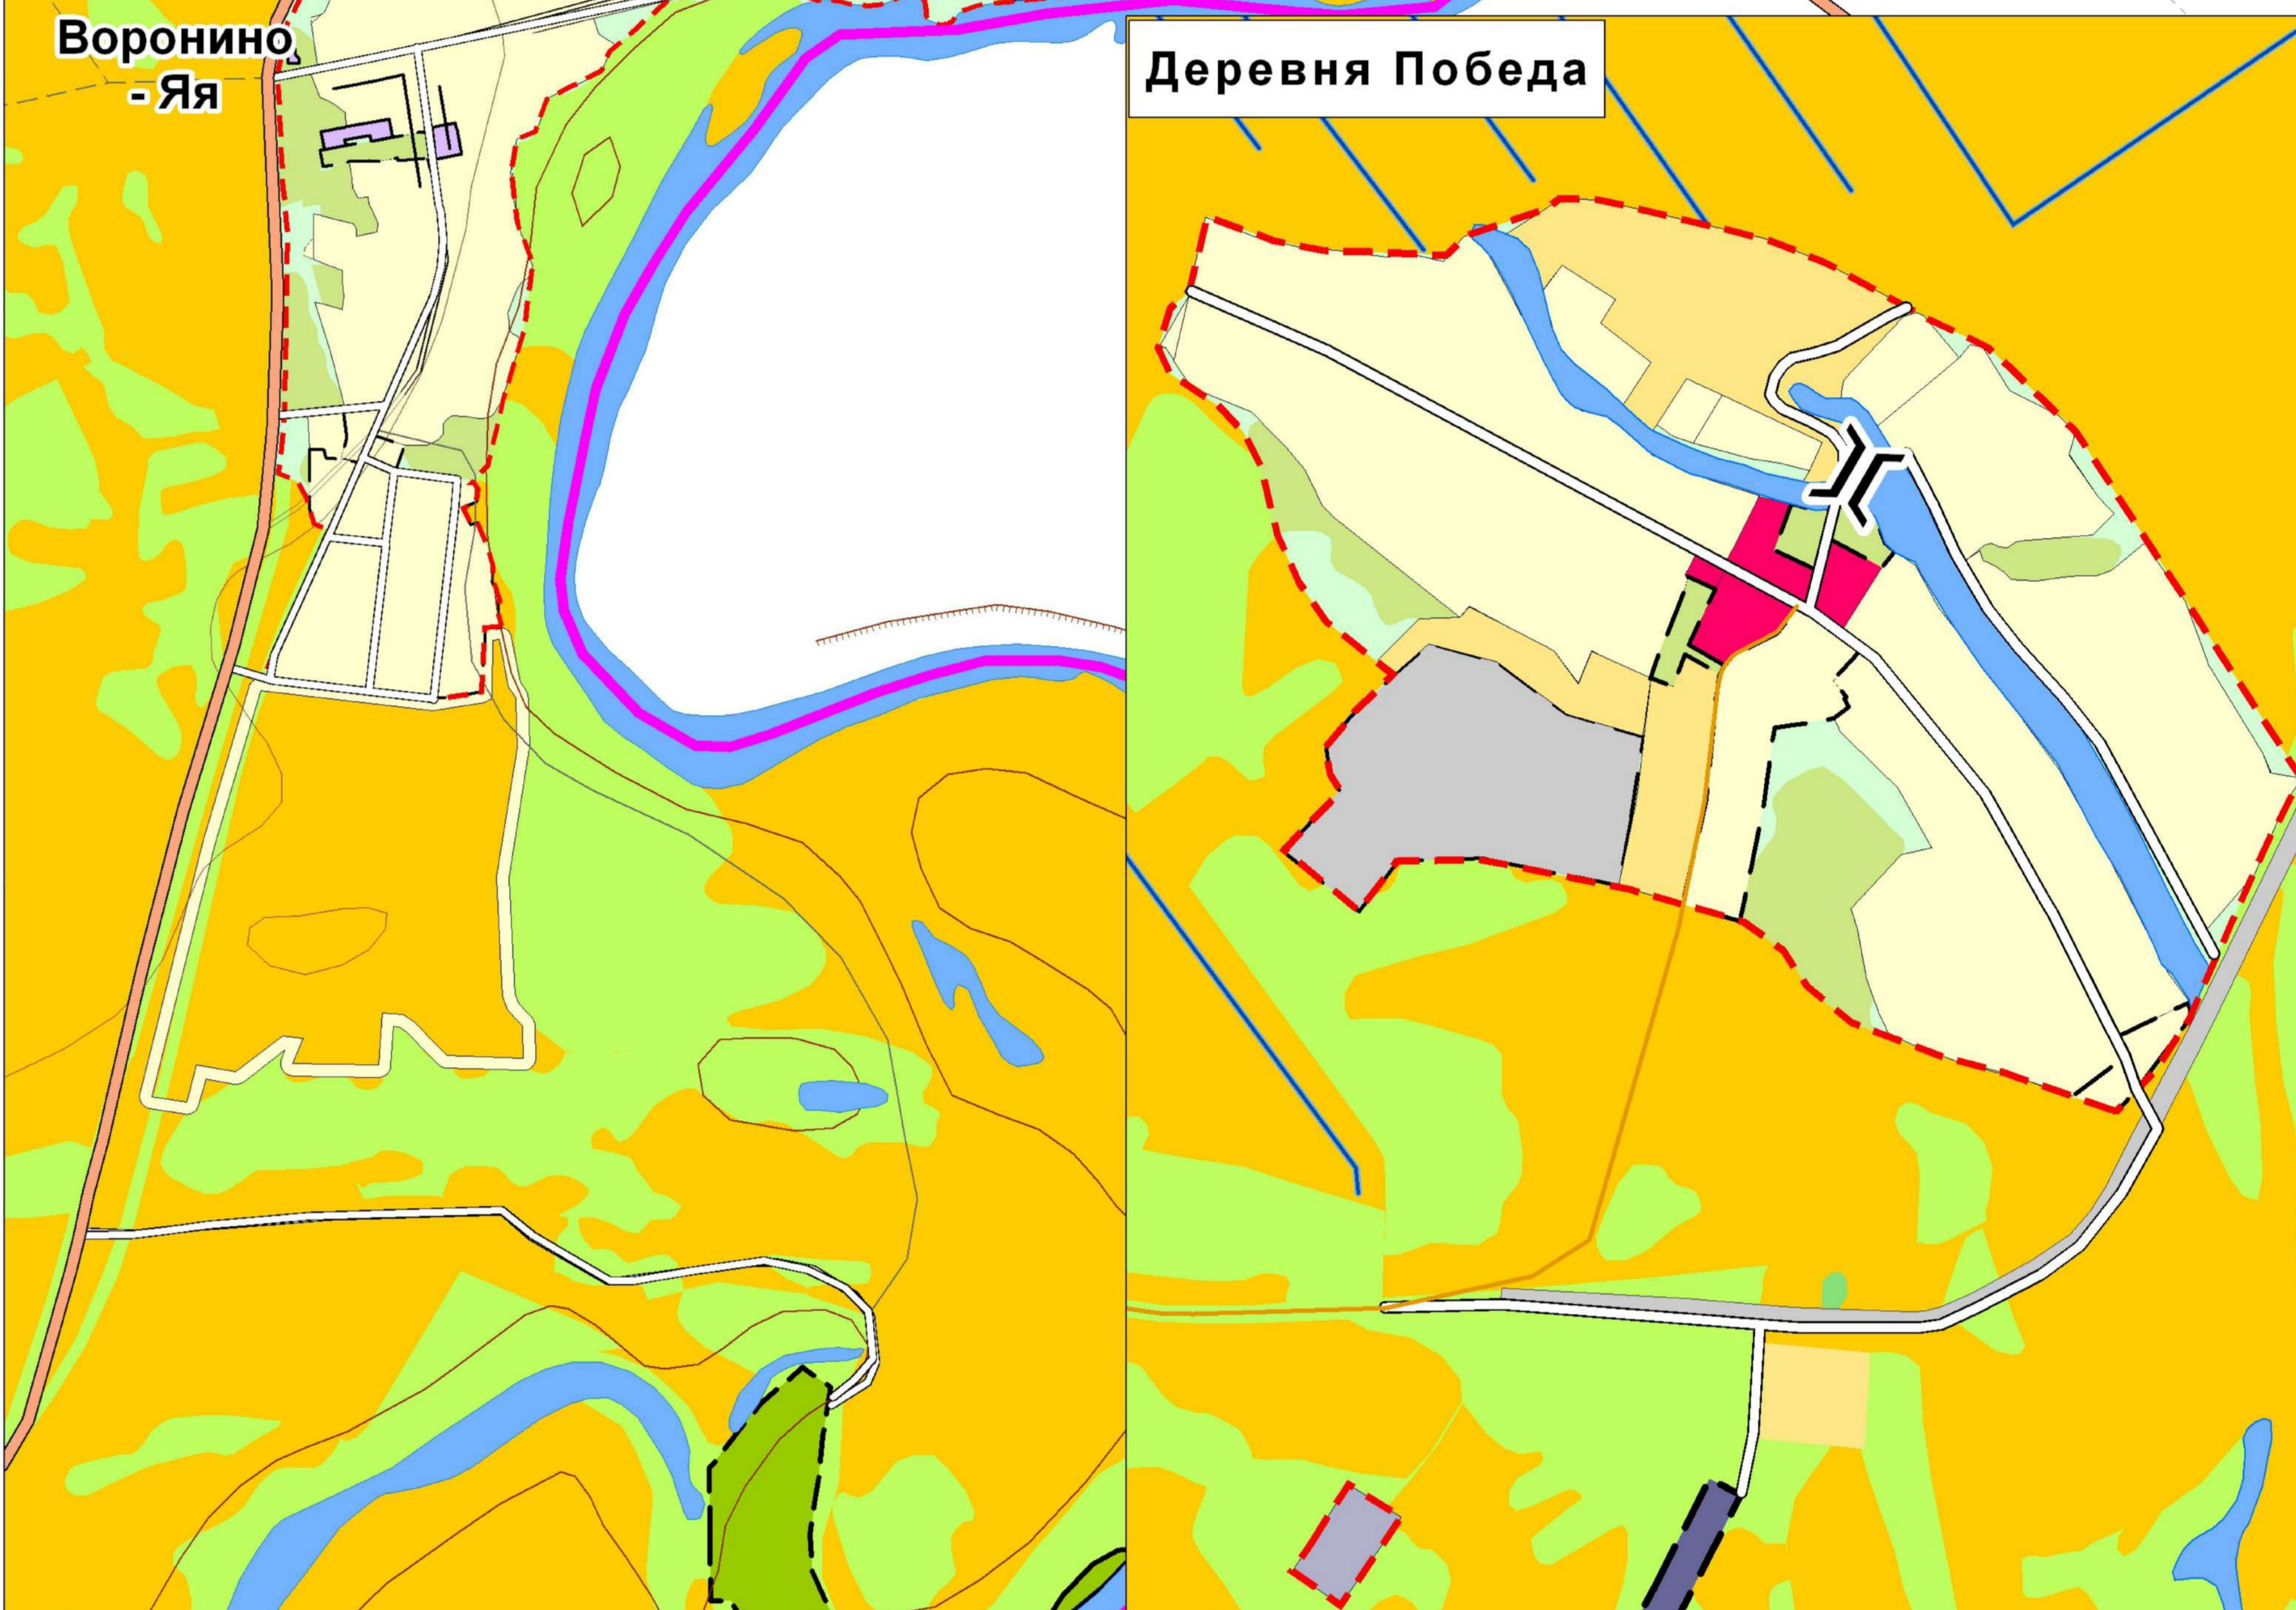

# ВНЕСЕНИЕ ИЗМЕНЕНИЙ В ГЕНЕРАЛЬНЫЙ ПЛАН МО "БОЛЬШЕДОРОХОВСКОЕ СЕЛЬСКОЕ ПОСЕЛЕНИЕ" КАРТА ФУНКЦИОНАЛЬНОГО ЗОНИРОВАНИЯ ПОСЕЛЕНИЯ

### УСЛОВНЫЕ ОБОЗНАЧЕНИЯ:

- ГРАНИЦЫ:**
- муниципальных районов
  - поселений
  - населенных пунктов

- НАСЕЛЕННЫЕ ПУНКТЫ ПО АДМИНИСТРАТИВНОМУ СТАТУСУ:**
- Больше-Дорохово** - административный центр сельского поселения
  - Победа - сельские населенные пункты

### ИНЫЕ ТЕРРИТОРИИ С УСТАНОВЛЕННЫМИ ОГРАНИЧЕНИЯМИ:

- ОСОБО ОХРАНЯЕМЫЕ ПРИРОДНЫЕ ТЕРРИТОРИИ:**
- памятник природы регионального значения