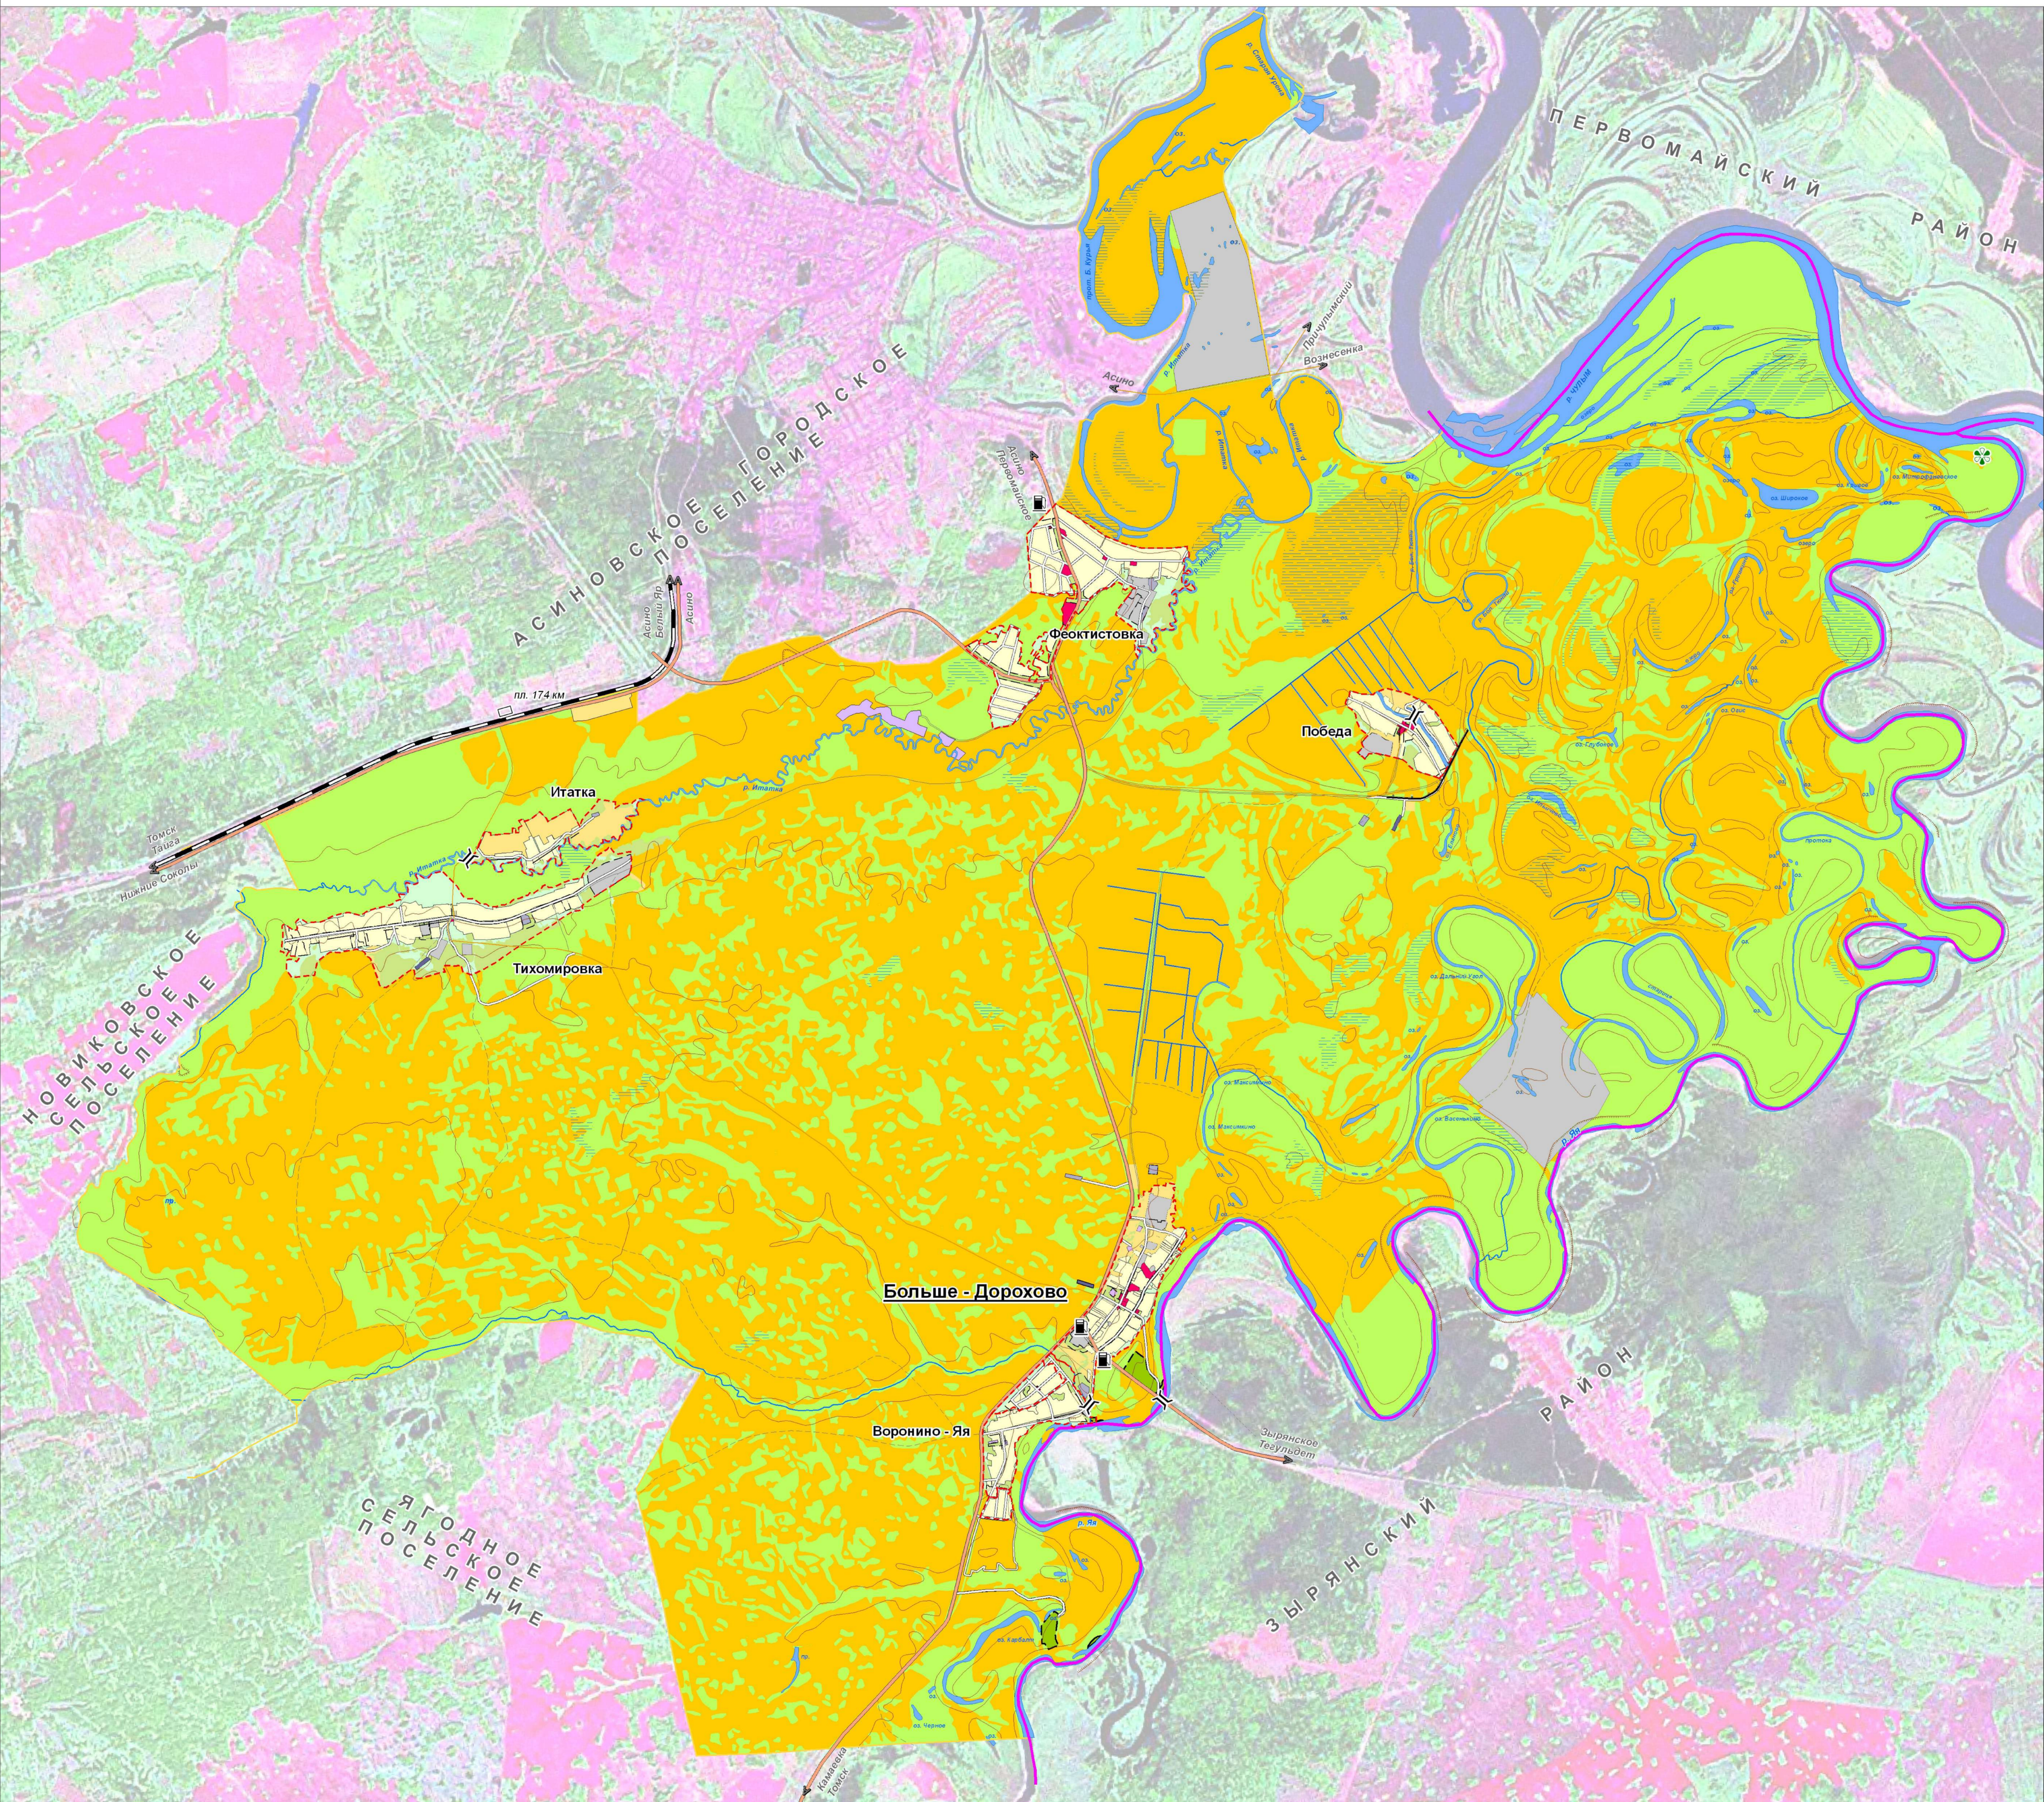

# ВНЕСЕНИЕ ИЗМЕНЕНИЙ В ГЕНЕРАЛЬНЫЙ ПЛАН МО "БОЛЬШЕДОРОХОВСКОЕ СЕЛЬСКОЕ ПОСЕЛЕНИЕ" КАРТА ФУНКЦИОНАЛЬНОГО ЗОНИРОВАНИЯ ПОСЕЛЕНИЯ

### УСЛОВНЫЕ ОБОЗНАЧЕНИЯ:

- ГРАНИЦЫ:**
- муниципальных районов
  - поселений
  - населенных пунктов

- НАСЕЛЕННЫЕ ПУНКТЫ ПО АДМИНИСТРАТИВНОМУ СТАТУСУ:**
- Больше-Дорохово** - административный центр сельского поселения
  - Победа - сельские населенные пункты

### ГРАНИЦЫ ФУНКЦИОНАЛЬНЫХ ЗОН:

- ЗОНЫ ГРАДОСТРОИТЕЛЬНОГО ИСПОЛЬЗОВАНИЯ**
- Жилье
  - Общественно-деловые
  - Производственного использования
  - Инженерной и транспортной инфраструктуры
  - Сельскохозяйственного использования
  - Специального назначения
- ЗОНЫ РЕКРЕАЦИОННОГО НАЗНАЧЕНИЯ**
- ЛЕСА
- ЗОНЫ СПЕЦИАЛЬНОГО НАЗНАЧЕНИЯ**
- Сельскохозяйственного использования

### ИНЫЕ ТЕРРИТОРИИ С УСТАНОВЛЕННЫМИ ОГРАНИЧЕНИЯМИ:

- ОСОБО ОХРАНЯЕМЫЕ ПРИРОДНЫЕ ТЕРРИТОРИИ:**
- памятник природы регионального значения